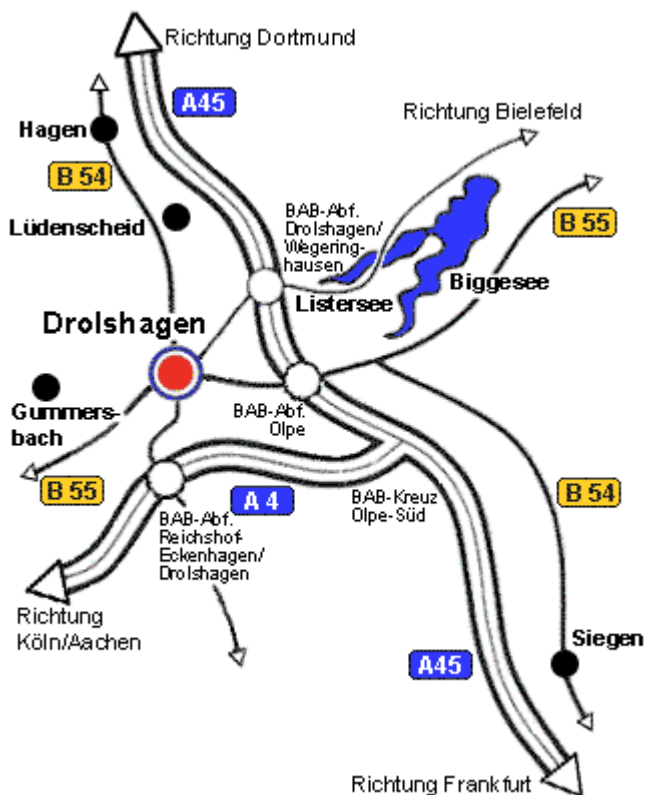

Haus Papagei am See

Lage & Anfahrt

Wegbeschreibung:

Sie finden das Haus "Papagei am See" unweit der A 45 (6 km), Ausfahrt Drolshagen/Wegeringhausen (zwischen Siegen und Lüdenscheid).

Sie fahren Richtung Schreibershof ins Tal hinab und durchfahren Schreibershof. Der nächste Ort heißt Herpel.

Am Ortsende und direkt am Listersee (an den der Biggese direkt angrenzt) befindet sich als letztes Haus rechts (Hausnummer 48) Ihr Ziel.

Von dort sind es ca. 70 km oder eine knappe Stunde nach Dortmund oder Köln und ca. 160 km, also ca. 1,5 Stunden nach Frankfurt.

Adresse:

Seestr. 48

57489 Drolshagen